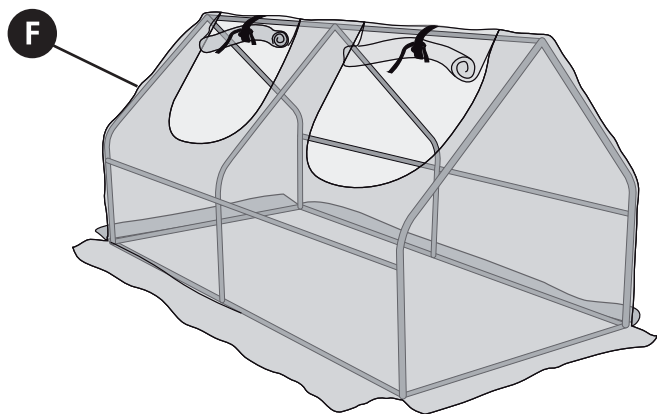

B	1	2	A	3	F	4	C	D
x 6	x 6	x 6	x 6	x 10	x 1	x 2	x 2	x 1