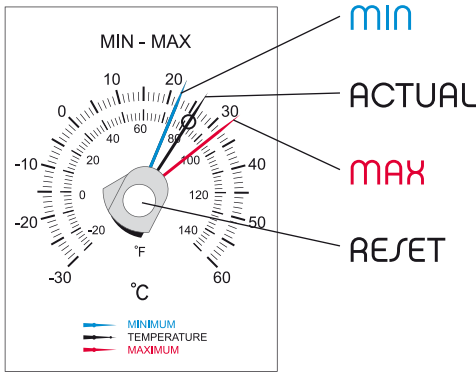

## Maxmin one

Termómetro máximo y mínimo  
Max-Min thermometer  
Μακ-Μin Thermomètre  
Termômetro máx. e mín.  
Θερμόμετρο Μέγ. - Ελάχ.  
Μακρίμυμ ve Μίνιμυμυμ Termometre

ΙΝΣΤΑΛΑCΙΟΝ / ΙΝΣΤΑΛΛΑΤΙΟΝ / ΙΝΣΤΑΛΑCÃO /  
ΙΝΣΤΑΛΛΑΤΙΟΝ / ΕΓΚΑΤΑCΤΑCΗ / ΜΟΝΤΑΖ

Fijar el termómetro a la pared protegido del sol directo.  
Hung the thermometer on the wall protected from direct sun.  
Acrochez le thermometer sur le mur protégé du soleil direct.  
Fixar o termómetro na parede protegido do sol directo.  
ΚρεμάCτε το θερμόμετρο στον τοίχο μακριά από την απευθείας έκθεση στον ήλιο.  
Termometreyi dođrudan güneş iŝiđindan korunan duvara takın.

ΜΟΔΟ DE ΕΜΠΛΕΟ / ΗΟW ΤΟ USE / ΜΟΔΕ D'ΕΜΠΛΟΙ /  
ΜΟΔΟ DE ΕΜΠΛΕΟ / ΤΡΟΠΟC ΧΡΗCΗC / ΗΥΛΛΑΝΙΜ ΞΕΗΛΙ

Girar el mando de reset hasta que todas las agujas marquen el mismo punto. Realizar esta operación diariamente.  
Turn the reset knob until all the hands indicate the same point.  
Repeat this process on a daily basis.  
Tournez le bouton de reset jusqu'à les aiguilles montrent le même point.  
Realisez cette operation quotidiennement.  
Girar o controle "reset" até que todas as agulhas marquem o mesmo ponto. Realizar esta operação diariamente.  
ΓυρίCτε το κουμπί μέχριC όπου όλοι οι δείκτεC να δείχνουν το ίδιο σημείο. Επανάλάβετε την ίδια διαδικασία καθημερινά.  
Reset düđmesini bütün ibreler aynı noktayı gösterene kadar çevirin. Bu işlemi her gün yapın.