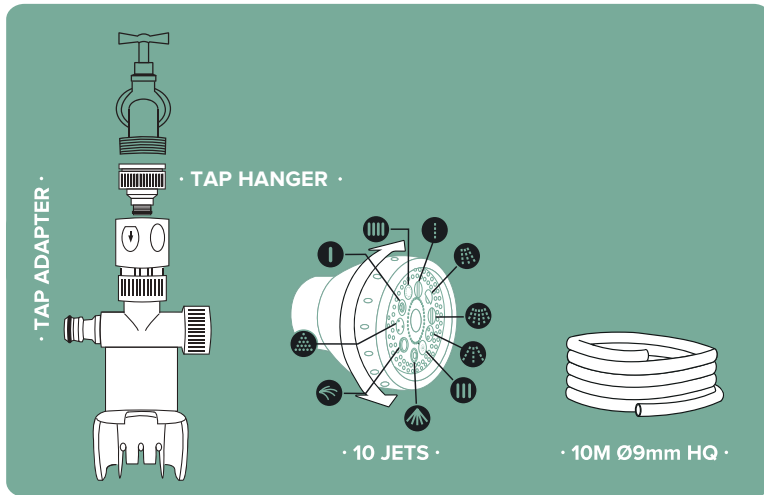

HANGA KIT

- ▶ Colgador manguera de grifo + Manguera 10m + Cabezal riego 10 posiciones / Tap hanger + 10m Hose + Nozzle 10 jets
- ▶ REF. 8424385253592 x 4 ud.

POLIURETANO / POLYURETHANE

PU EVA P EVA HD EVA