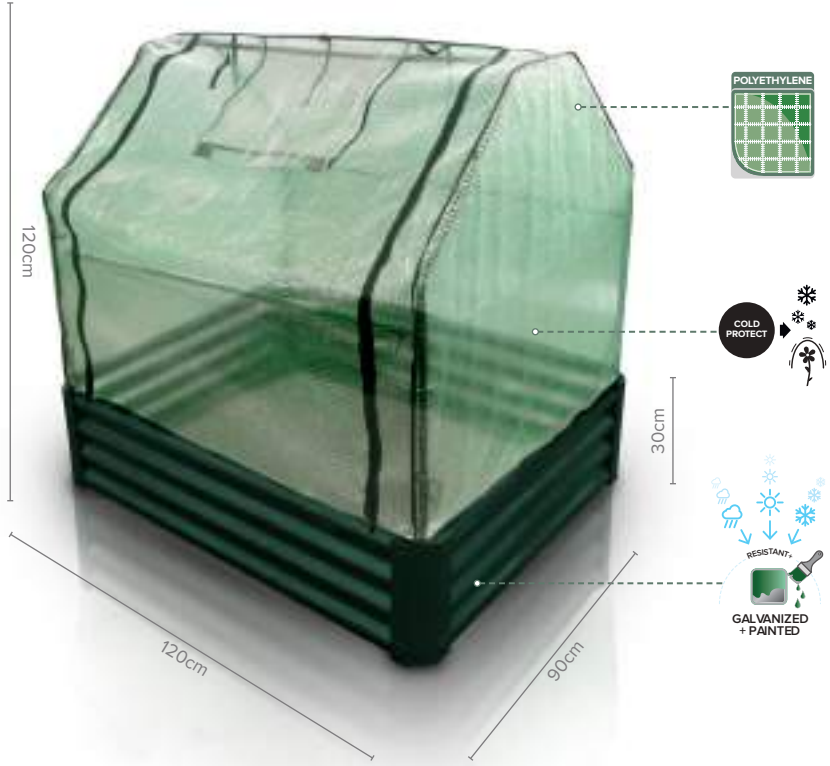

UN HOGAR PARA TUS PLANTAS / *YOUR PLANTS HOME*

INVERNADEROS Y ACCESORIOS / *GREENHOUSES & ACCESSORIES*

- ▶ Camas invernadero / *Greenhouse growing beds*
- ▶ Invernaderos de suelo / *Cold frame greenhouses*
- ▶ Invernaderos con baldas + fundas / *Shelves greenhouses + covers*
- ▶ Invernaderos modulares / *Modular greenhouses*
- ▶ Invernaderos de túnel + fundas / *Tunnel greenhouses + covers*

GROVER

- ▶ Cubierta para cama de cultivo de PE / *Growing bed cover*
- ▶ 120x90x95cm
- ▶ REF. 8424385311759 x 1 ud.

UNDERBED

- ▶ Forro para cama de cultivo / *Growing bed liner*
- ▶ 115x85x30cm
- ▶ REF. 8424385311865 x 1 ud.

GROWHOUSE

- ▶ Cama invernadero: Cubierta + Cama de cultivo + Estructura / *Greenhouse growing bed: Cover + Growing bed + Structure*
- ▶ 120x90x120(30)cm
- ▶ REF. 8424385311766 x 1 ud.

GROWBED G

- ▶ Cama de cultivo galvanizada / *Galvanized growing bed*
- ▶ 120x90x30cm
- ▶ REF. 8424385311735 x 1 ud.